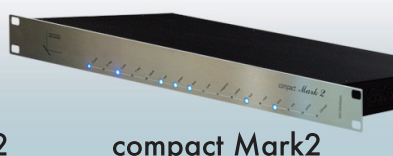

workstation Mark2

compact Mark2