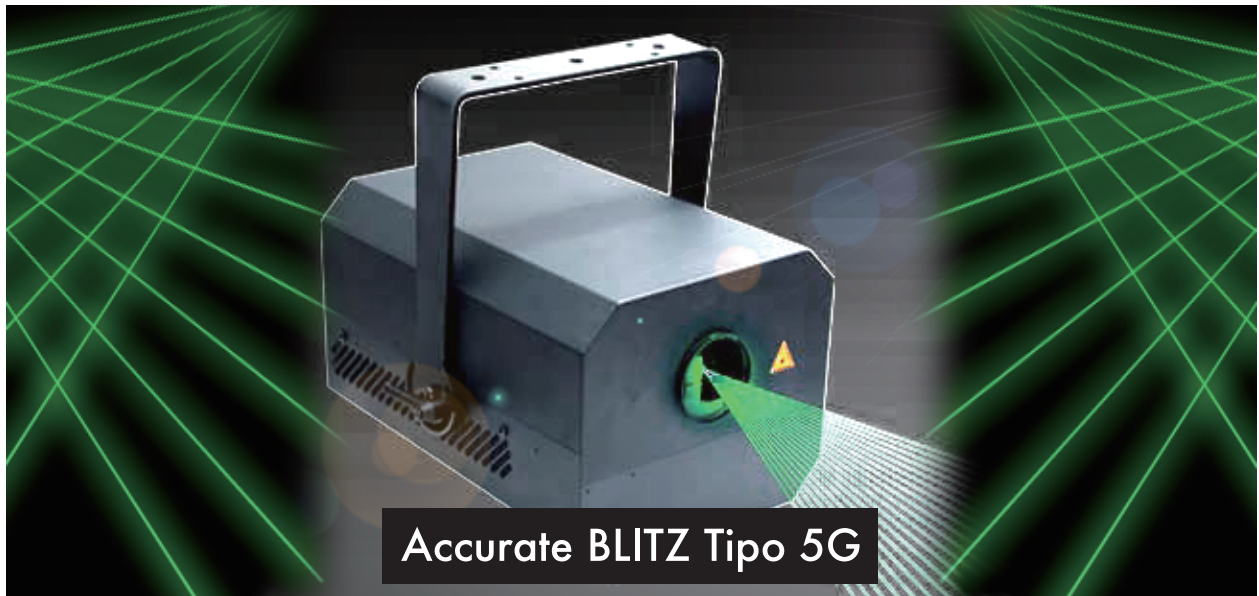

Green Laser Projector

Accurate BLITZ Tipo 5G

コンパクトなボディで5Wのパワービームを放つ 空冷グリーンレーザープロジェクター『ティポ』

鮮やかな緑が織りなすそのラインはシャープな鋭さを持つ反面、幻想的なシーン創りなど幅広い演出に対応致します。描画性能もレーザーアニメーション社独自の基準でセレクトしたスキャナーとターボスキャンテクノロジーで最高の描画性能を実現しています。

レーザー

クラス	4
ビーム径	3mm
最大出力	5000mW CW

電源

AC 入力	90-132VAC / 180-264VAC / 47-63Hz
最大消費電力	約 160W

プロジェクター

スキャナー	CTI 6800H (Cambridge Technologies)
振り角 横	最大 80°
振り角 縦	最大 80°

外装

サイズ	W245 × D340 × H210
ヨーク装着時	W305 × D340 × H328
重量	約 15kg (ヨーク除く)