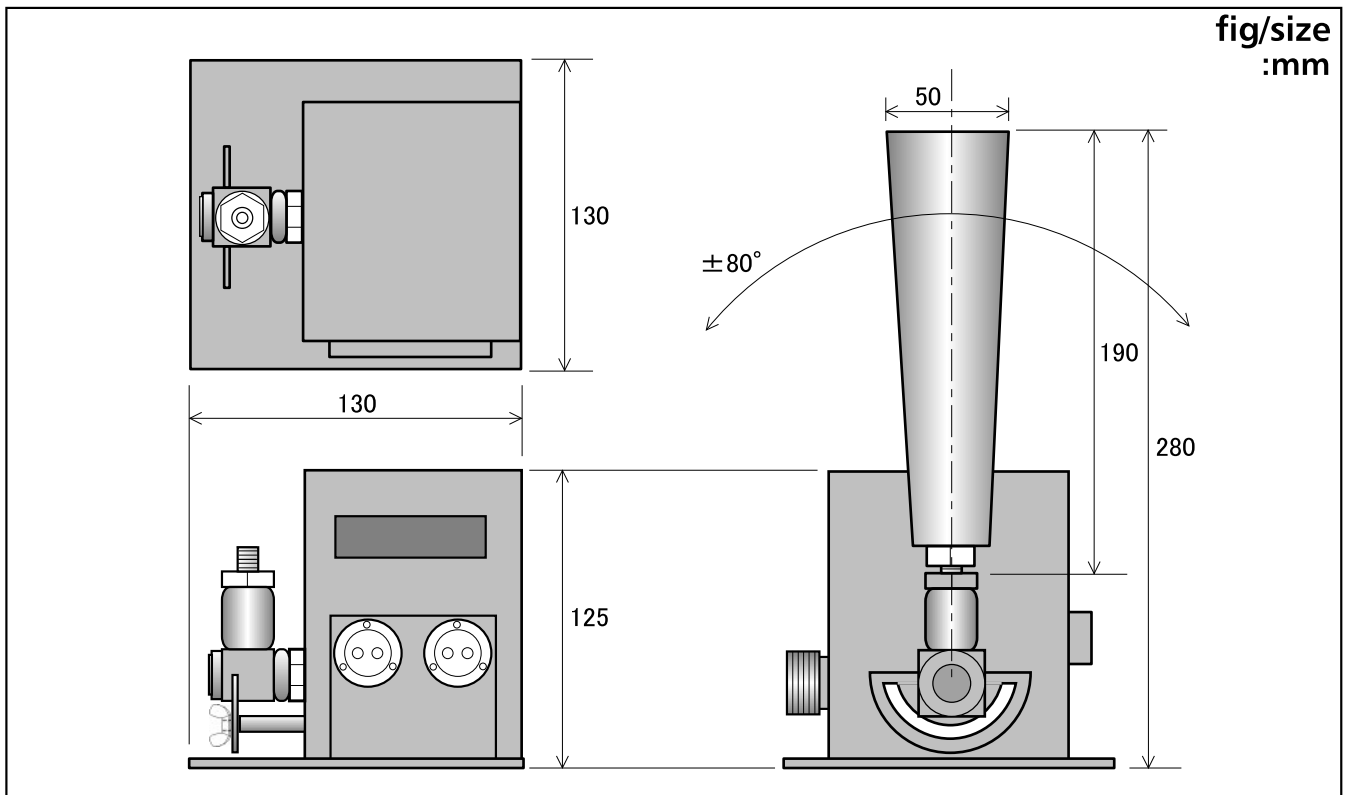

■ ハイジェット・ミニ

HIGH-JET MINI

- ・業界最小のCO2マシン。
- ・簡単に吊れ、傾きも自由自在です。
- ・The industry's smallest CO2 machine.
- ・easily suspended, and can be freely inclined.

Gハンガー使用可能。
G-hanger can be used.

■ SPEC

| 電源 Power supply | 重量 Weight | ラッパ角度 Horn Angle | Co2噴射高 Max extent of Co2 emissions | 噴射時間 Duration |
|--------------------|--------------|---------------------|---------------------------------------|-----------------------|
| AC100V/0.2A | 5kg | ±80° | 4-6m | 7kg/25sec 30kg/100sec |