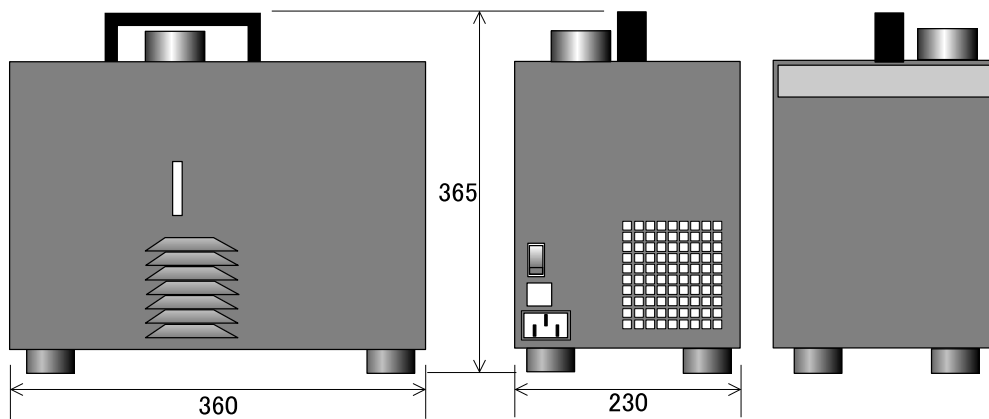

■ ディフュージョン DF-50

DIFFUSION DF-50

- ・レーザー・ライトビーム用に最適。
- ・あまり目立たぬ煙質です。
- ・ヒーティングしないので無臭でスイッチオンですぐ発煙します。

- ・Laser-light beam optimum use.
- ・Fairly inconspicuous smoke composition.
- ・Odorless through not heating.
Emits smoke soon after being switched on.

 **消防申請必要**
スモーク液 - 専用液

Need extinguishing application
Smoke liquid - Main liquid usage.

fig/size
:mm

■ SPEC

電源 Power supply	重量 Weight	液消費量 Liquid consumption rate
AC100V/5A	28kg	1litre/16hours