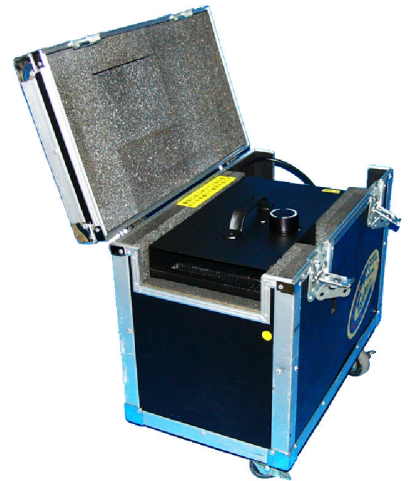

■ ディフュージョン DF-50

DIFFUSION DF-50

- ・レーザー・ライトビーム用に最適。
- ・あまり目立たぬ煙質です。
- ・ヒーティングしないので無臭でスイッチオンですぐ発煙します。

- ・Laser-light beam optimum use.
- ・Fairly inconspicuous smoke composition.
- ・Odorless through not heating.
Emits smoke soon after being switched on.

 **消防申請必要**
スモーク液 - 専用液

Need extinguishing application
Smoke liquid - Main liquid usage.

fig/size
:mm

■ SPEC

電源 Power supply	重量 Weight	液消費量 Liquid consumption rate
AC100V/5A	28kg	1litre/16hours