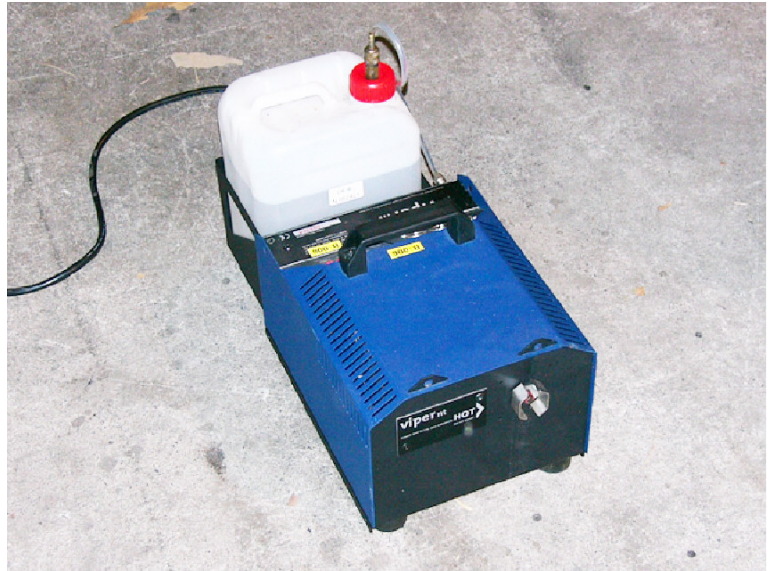

### ■ 背面パネル

DMX512信号入力(XLR5pin)

DMX512信号出力(XLR5pin)

XLRリモート/アナログ0-10V入力(XLR3pin)

消防申請不要  
スモーク液専用液

Smoke liquid - Main liquid usage.

fig/size  
:mm

### ■ SPEC

電源 Power supply	重量 Weight	タンク容量 Tank caacity	ヒーティング Heating	液消費量 Liquid consumption
AC100V/13A	8.6Kg	5L	14min	MAX120ml/min