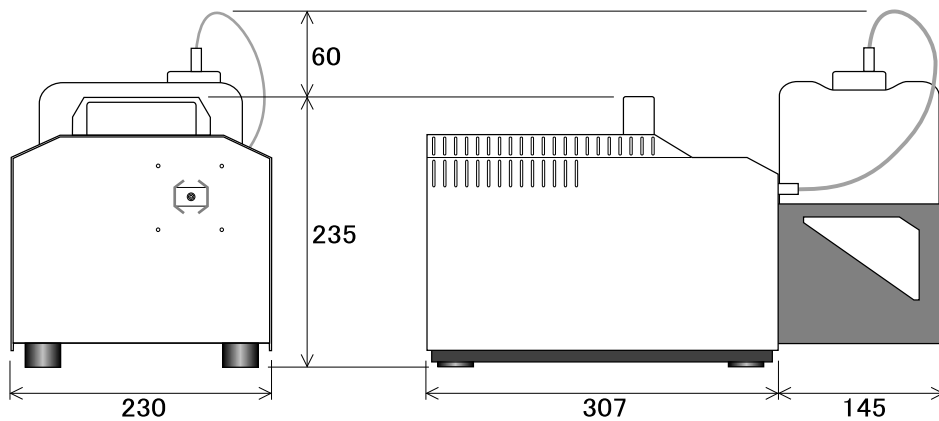

### ■ 背面パネル

DMX512信号入力(XLR5pin)

DMX512信号出力(XLR5pin)

XLRリモート/アナログ0-10V入力(XLR3pin)

消防申請不要  
スモーク液専用液

Smoke liquid - Main liquid usage.

fig/size  
:mm