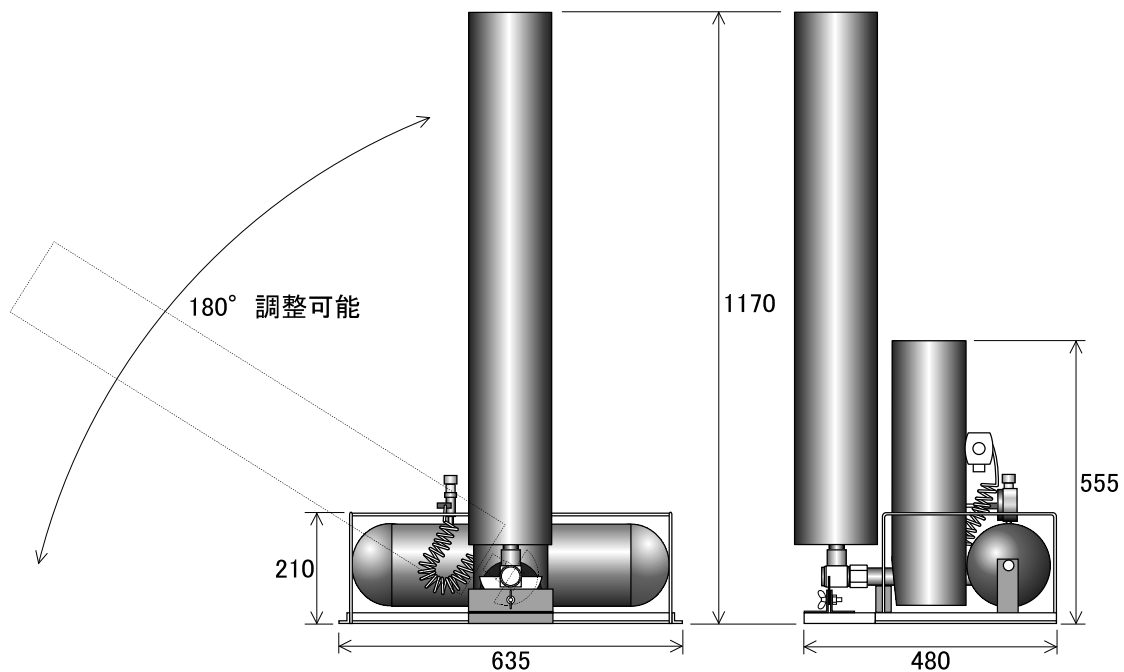

fig/size
:mm

■ SPEC

電源 Power supply	重量 Weight	液容積 Liquid capacity	飛距離 Flying distance
AC100V/2A	35kg	6L	10m