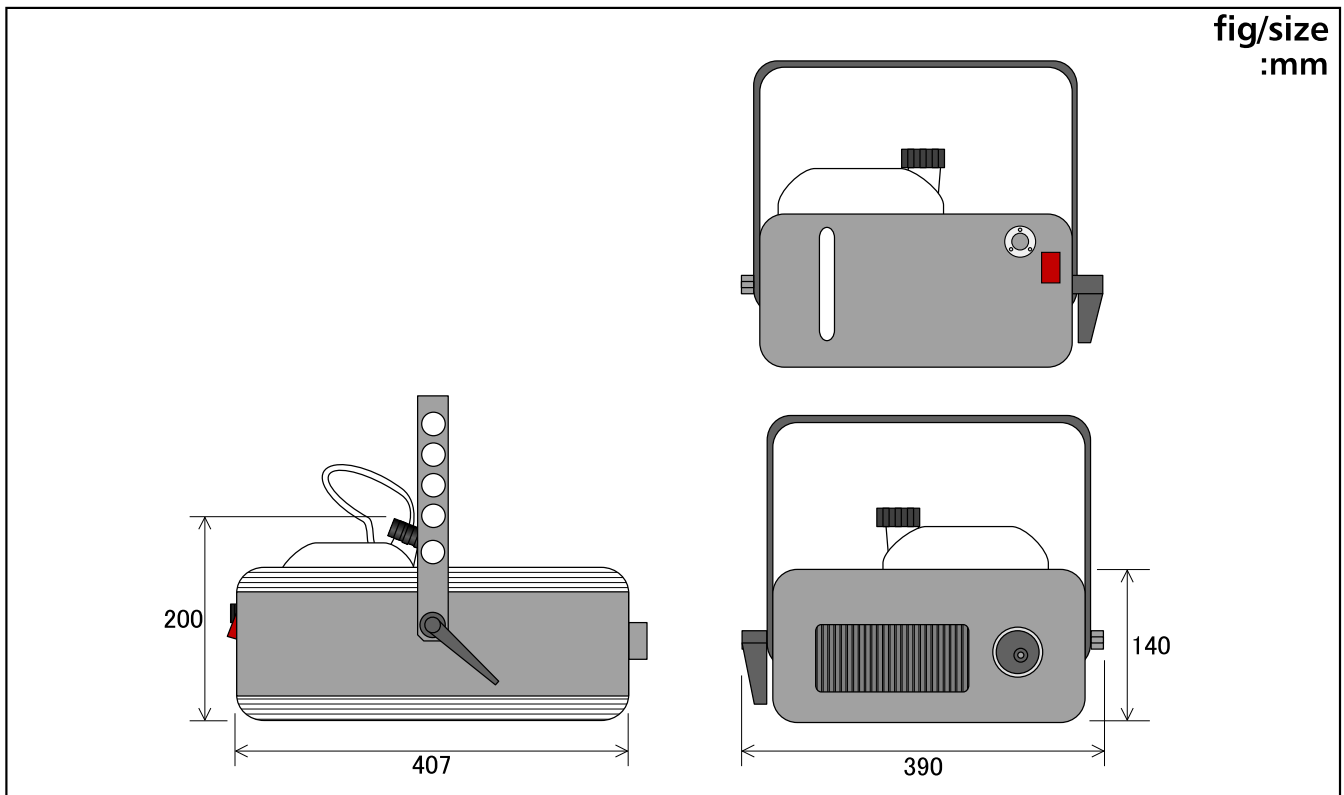

MICRO SMOKE

■ ミクロスモーク

MICRO SMOKE

- ・煙長15mのハイパワースモークマシン
- ・15m high high-power smoke machine capable of 15m tall smoke emissions.

 リモートコントロール 単独スイッチ/6台制御スイッチ
スモーク液=ロスコ液

Remote control Single switch/6 machine control switch
Liquid-smoke = Rosco liquid

■ SPEC

電源 Power supply	重量 Weight	液消費量 Liquid consumption rate	タンク容量 Tank capacity
AC100V/10A	13kg	3リットル/30分 3litres/30minutes	5リットル 5litres