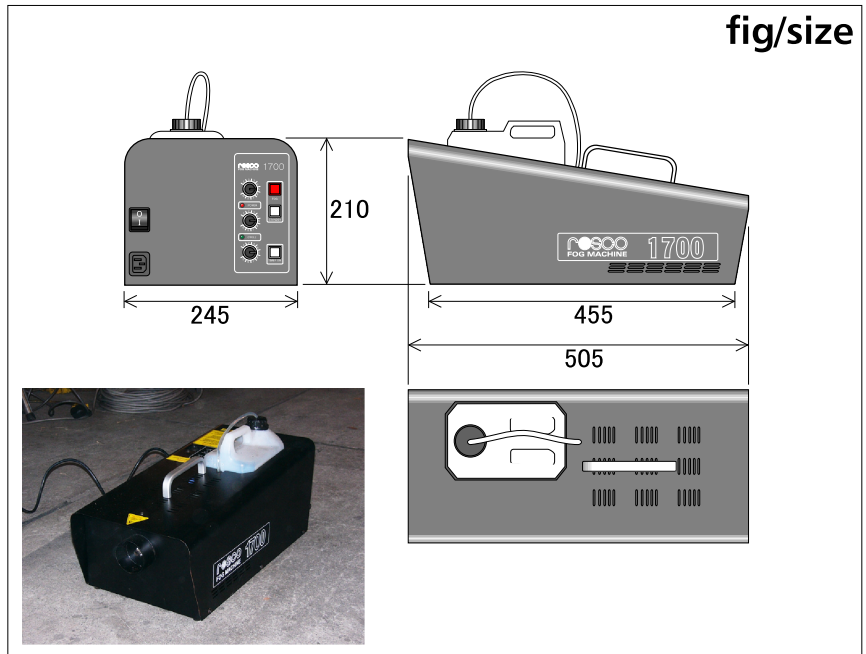

■ ロスコ1700

ROSCO1700

- ・スモークは他のスモークマシンより比較的早く消えます。
- ・更に消えの早いタイプのスモーク液もあります。
- ・Smoke can be extinguished relatively quickly.
- ・Also has a rapid-extinguishing type of smoke.

消防申請不要
スモーク液-専用液

Smoke liquid - Main liquid usage.

■ SPEC

電源 Power supply	重量 Weight	液消費量 Liquid consumption rate
AC100V/13.5A	9.5kg	最大2.5リットル/1時間 MAX2.5litres/1hour

■ ロスコ1600

ROSCO1600

- ・スモークは他のスモークマシンより比較的早く消えます。
- ・更に消えの早いタイプのスモーク液もあります。
- ・Smoke can be extinguished relatively quickly.
- ・Also has a rapid-extinguishing type of smoke.