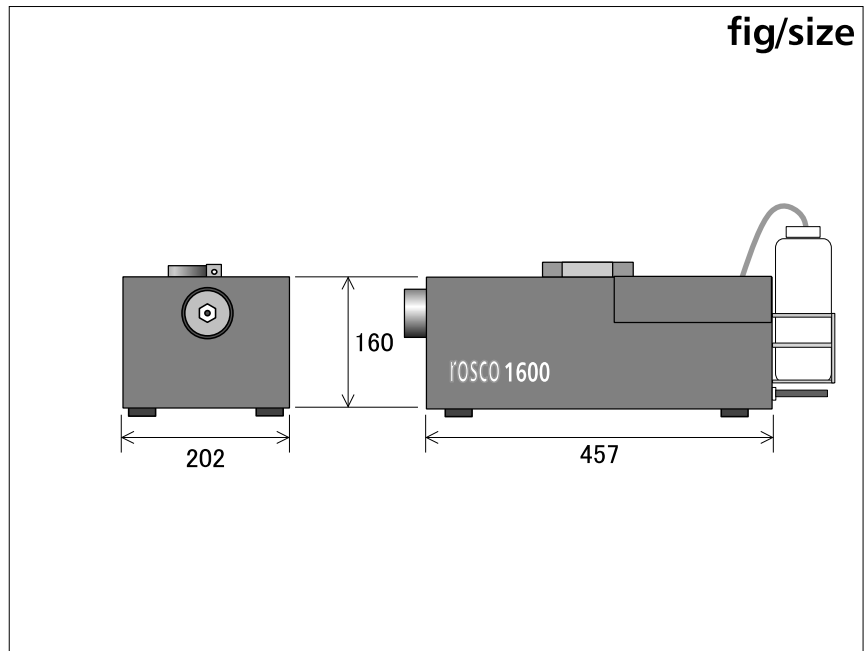

■ ロスコ1600

ROSCO1600

- ・スモークは他のスモークマシンより比較的早く消えます。
- ・更に消えの早いタイプのスモーク液もあります。
- ・Smoke can be extinguished relatively quickly.
- ・Also has a rapid-extinguishing type of smoke.

消防申請不要
スモーク液-専用液

Smoke liquid - Main liquid usage.