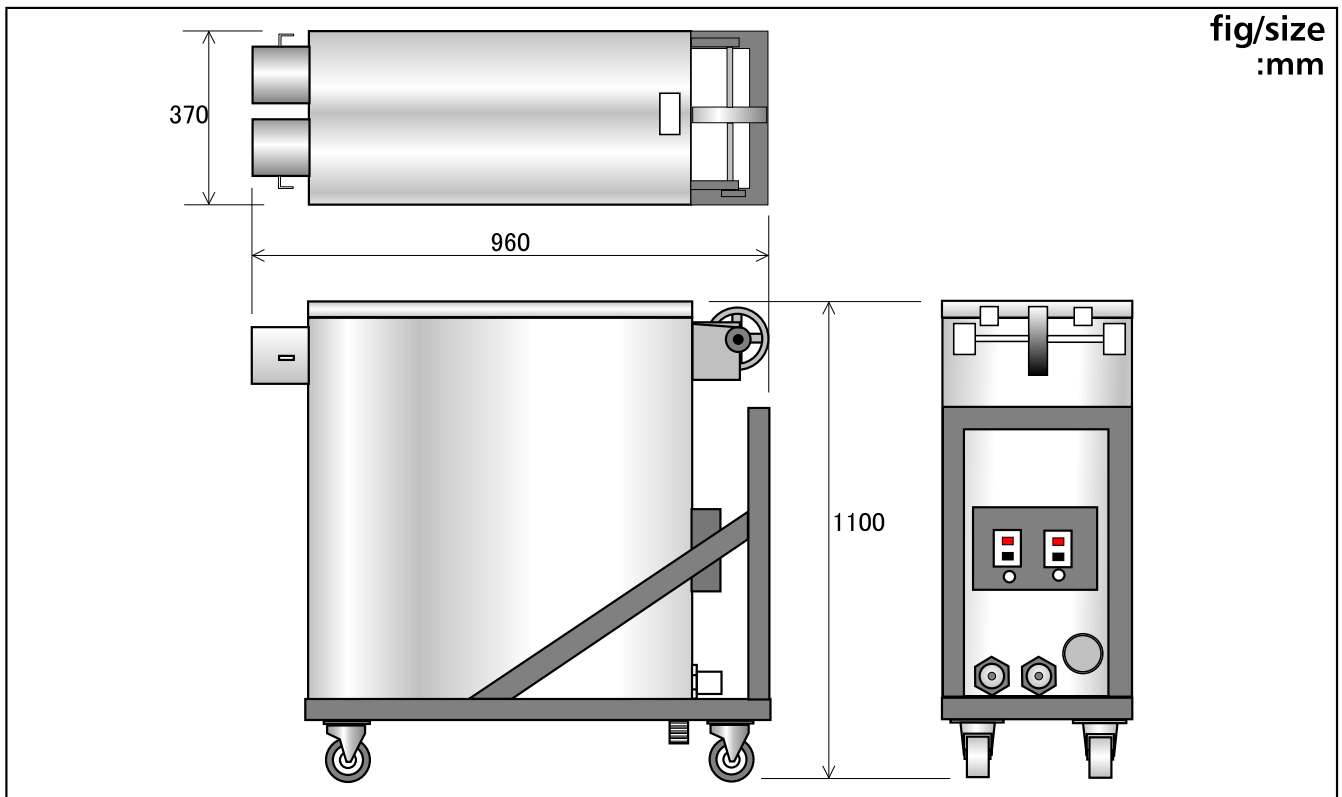

DRYICE MACHINE

■ ドライアイスマシン

DRYICE MACHINE

- ・自動温度制御タイプもあります。
- ・Also automatic temperature control model available.

■ SPEC

電源 Power supply	重量 Weight	ドライアイス消費量 Dry Ice consumption	水量 Water volume	ヒーティング時間 Heating time
AC100V/30A×2	70kg	40kg/3~5min	150LITRE	約2時間 2hours approximately