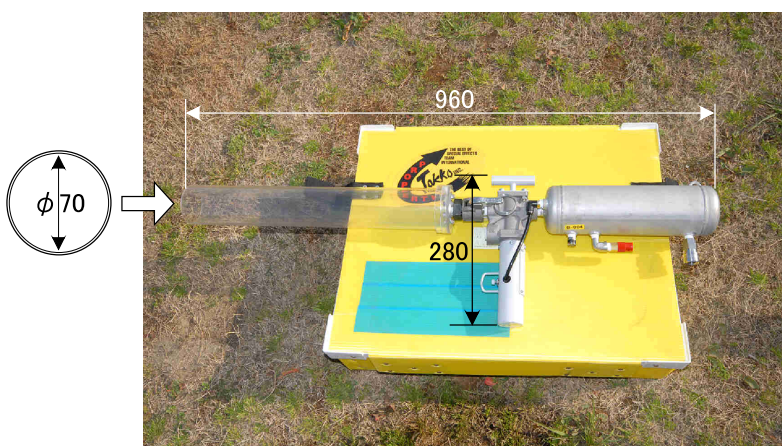

## ■ハンドランチャー大 HANDLAUNCHER BIG

- ・肩寄せ発射する大型タイプ。
- ・Tシャツ、テープ等様々な物が撃ち出せます。

fig/size  
:mm

・筒は共通で透明と黒があります。

### ■SPEC

電源 Power supply	重量 Weight	飛距離 FLYING DISTANCE
不要 Unnecessary	6.0kg	30m～

## ■ハンドランチャー小 HANDLAUNCHER SMALL

- ・脇に抱えて発射する小型タイプ。
- ・Tシャツ、テープ等様々な物が撃ち出せます。

fig/size  
:mm

・筒は共通で透明と黒があります。

### ■SPEC

電源 Power supply	重量 Weight	飛距離 FLYING DISTANCE
不要 Unnecessary	4.0kg	20m～