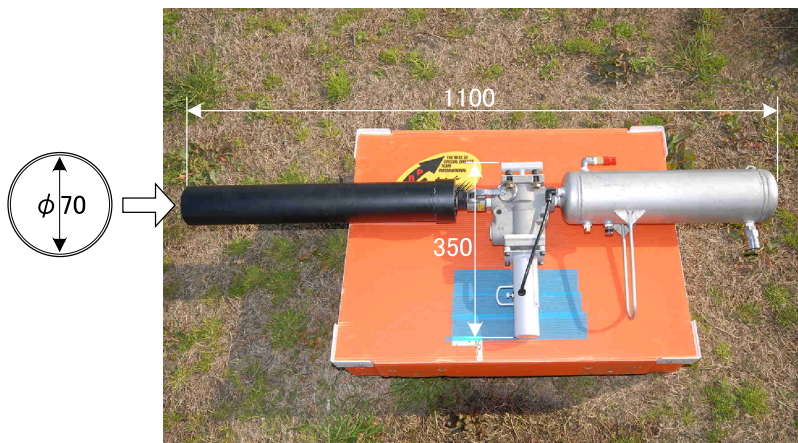

## ■ハンドランチャー大 HANDLAUNCHER BIG

- ・肩寄せ発射する大型タイプ。
- ・Tシャツ、テープ等様々な物が撃ち出せます。

fig/size  
:mm

・筒は共通で透明と黒があります。

### ■SPEC

電源 Power supply	重量 Weight	飛距離 FLYING DISTANCE
不要 Unnecessary	6.0kg	30m～

## ■ハンドランチャー小 HANDLAUNCHER SMALL

- ・脇に抱えて発射する小型タイプ。
- ・Tシャツ、テープ等様々な物が撃ち出せます。

fig/size  
:mm

・筒は共通で透明と黒があります。

### ■SPEC

電源 Power supply	重量 Weight	飛距離 FLYING DISTANCE
不要 Unnecessary	4.0kg	20m～