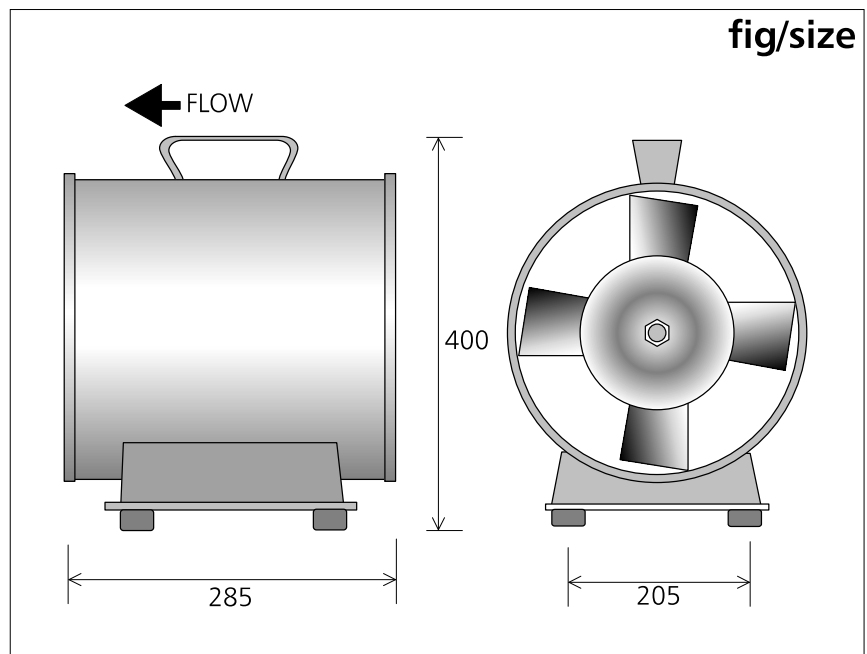

## ■ジェットファン200

JETFAN200

fig/size

AC  
100V

⚠ スピードコントロール可能  
Speed can be adjusted.

### ■SPEC

電源 Power supply	重量 Weight	送風ハネ外径 Outer propeller length	風量 Wind strength
AC100V/1.2A	7.4kg	180mm	最大16m <sup>3</sup> /min Maximum 16m <sup>3</sup> /min

## ■ジェットファン300

JETFAN300

fig/size

AC  
100V

⚠ スピードコントロール可能  
Speed can be adjusted.

### ■SPEC

電源 Power supply	重量 Weight	送風ハネ外径 Outer propeller length	風量 Wind strength
AC100V/4.5A	13.1kg	300mm	最大52m <sup>3</sup> /min Maximum 52m <sup>3</sup> /min