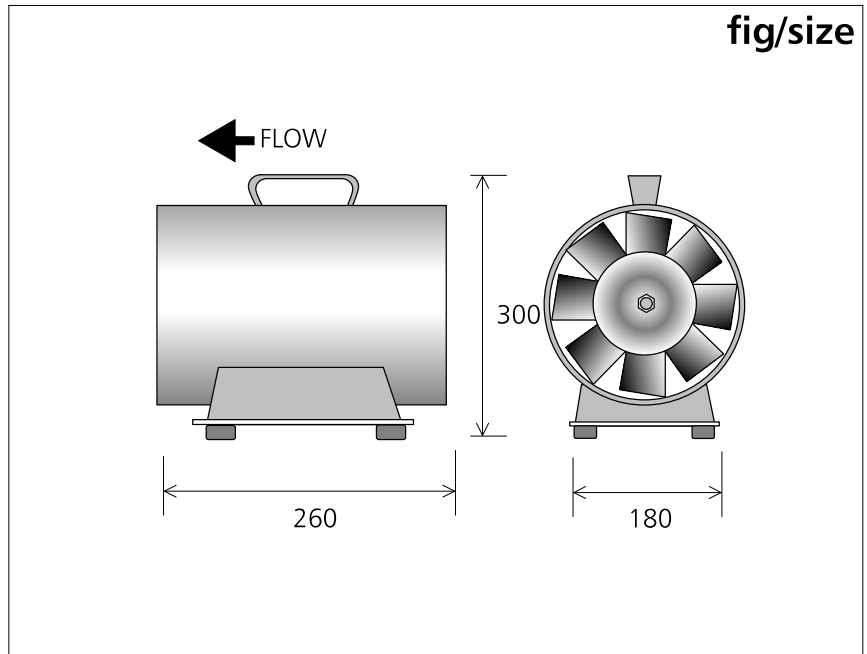

## ■ジェットファン200

JETFAN200

fig/size

AC  
100V

⚠ スピードコントロール可能  
Speed can be adjusted.

### ■SPEC

電源 Power supply	重量 Weight	送風ハネ外径 Outer propeller length	風量 Wind strength
AC100V/1.2A	7.4kg	180mm	最大16m <sup>3</sup> /min Maximum 16m <sup>3</sup> /min

## ■ジェットファン300

JETFAN300

fig/size

AC  
100V

⚠ スピードコントロール可能  
Speed can be adjusted.

### ■SPEC

電源 Power supply	重量 Weight	送風ハネ外径 Outer propeller length	風量 Wind strength
AC100V/4.5A	13.1kg	300mm	最大52m <sup>3</sup> /min Maximum 52m <sup>3</sup> /min