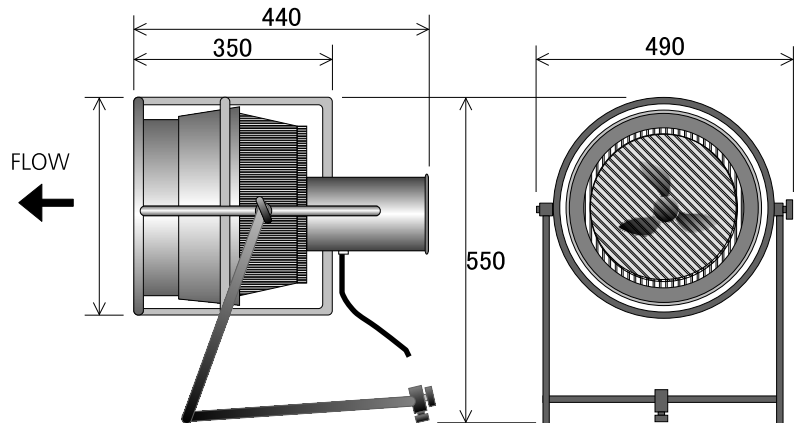

REファン

RE-FAN

fig/size
:mm

AC
100V

! スピードコントロール可能
Speed can be adjusted.

SPEC

電源 Power supply	重量 Weight
AC100V/5A	15kg

RE3ファン

RE3-FAN

fig/size
:mm

AC
100V

DMX512信号入力(XLR5pin)
DMX512信号出力(XLR5pin)

! スピードコントロール可能
DMX制御可能
Speed can be adjusted.

SPEC

電源 Power supply	重量 Weight
AC100V/14A	22kg