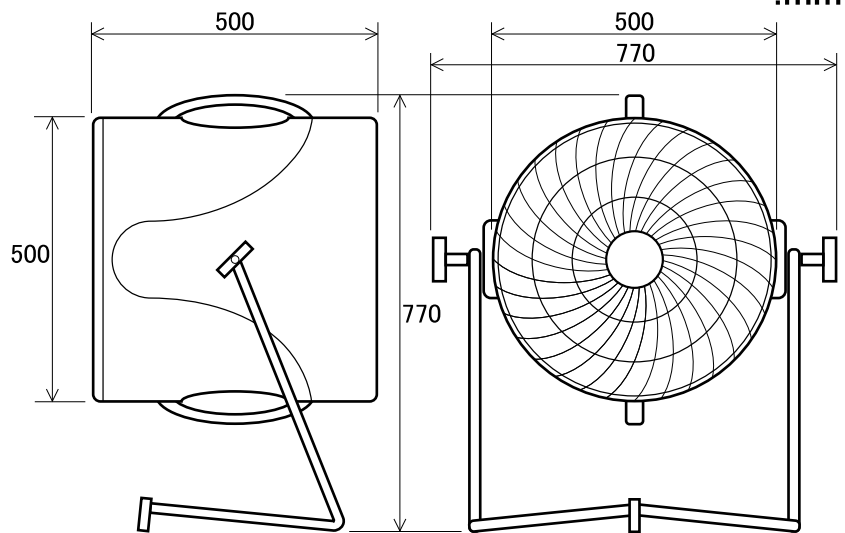

REファン

RE-FAN

fig/size
:mm

AC
100V

! スピードコントロール可能
Speed can be adjusted.

SPEC

電源 Power supply	重量 Weight
AC100V/5A	15kg

RE3ファン

RE3-FAN

fig/size
:mm

AC
100V

DMX512信号入力(XLR5pin)
DMX512信号出力(XLR5pin)

! スピードコントロール可能
DMX制御可能
Speed can be adjusted.

SPEC

電源 Power supply	重量 Weight
AC100V/14A	22kg