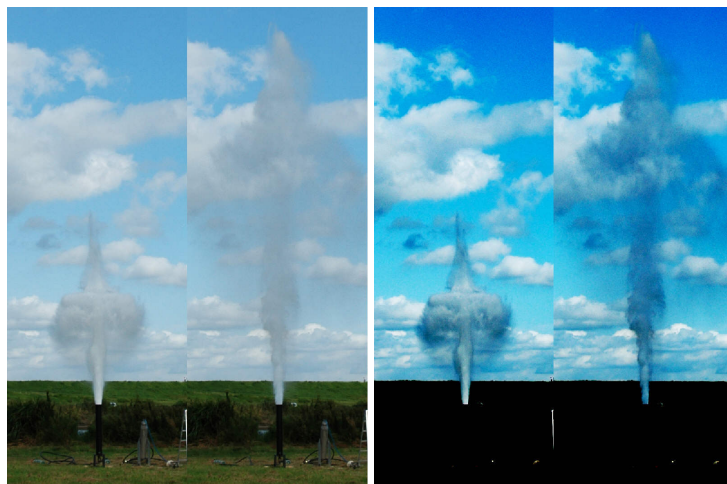

■イラプター

・破壊的に水が打ち出せます

ERUPTER

筒サイズ変更可能。
Co2 7Kボンベ使用の場合、約6回発射可能。

■SPEC

電源 Power supply	重量 Weight	液量	飛距離	飛散範囲
AC100V/0.5A	25kg	40L	H20m	20m × 5m