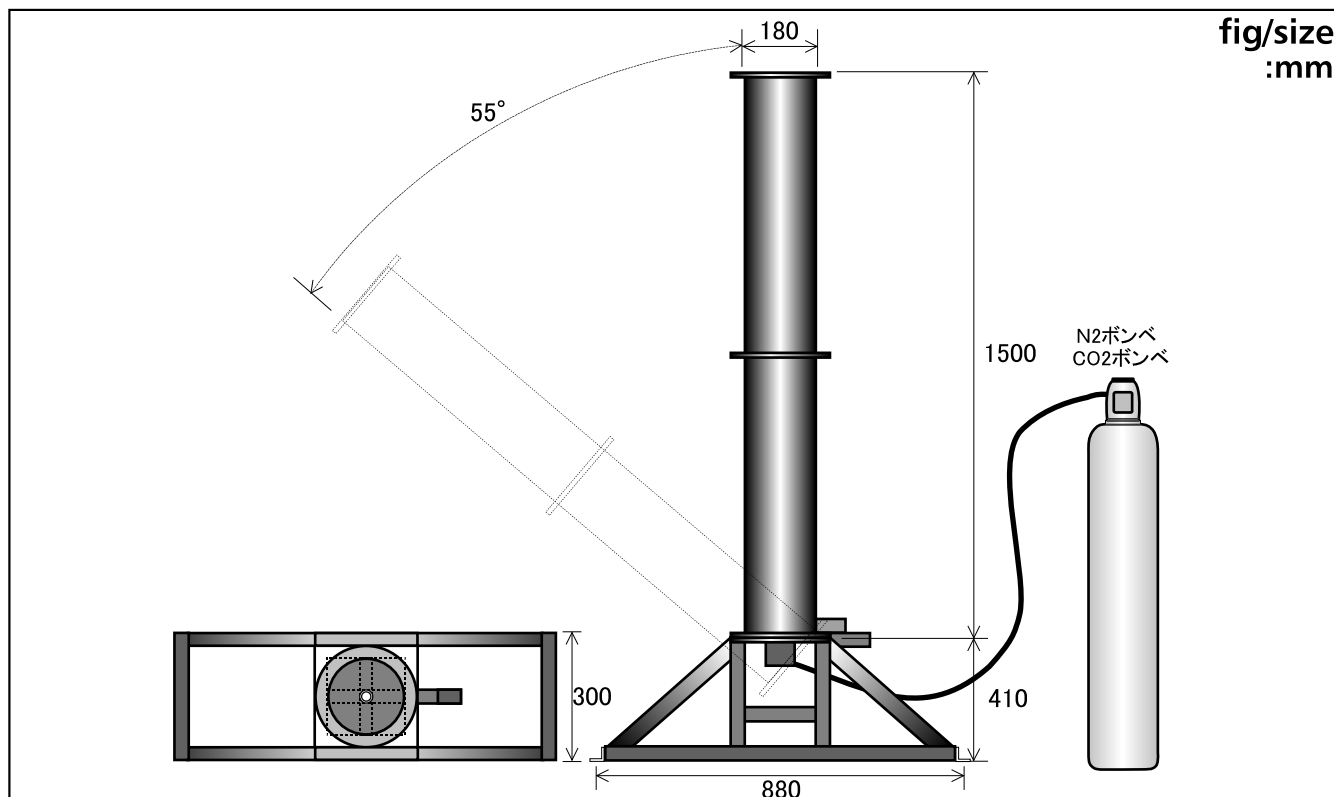

■イラプター

・破壊的に水が打ち出せます

ERUPTER

筒サイズ変更可能。
Co2 7Kボンベ使用の場合、約6回発射可能。

■SPEC

電源 Power supply	重量 Weight	液量	飛距離	飛散範囲
AC100V/0.5A	25kg	40L	H20m	20m × 5m