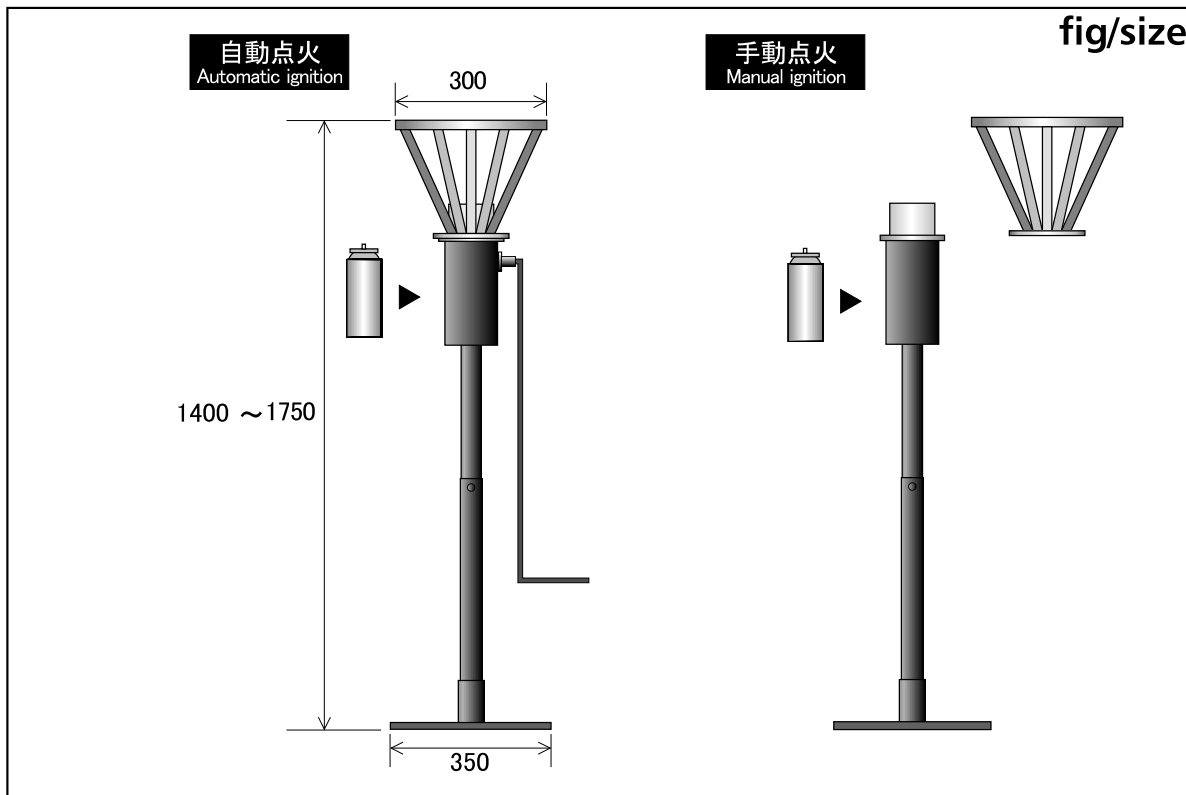

## ■ クイックトーチ Auto / Manual QUICK TORCH

- ・何十台でも一斉点火・消火が可能な室内トーチ
- ・Indoor torch capable of several simultaneous ignitions and cut-offs.

専用カゴパターン  
Exclusive accessory pattern

マシン側にて炎高調整可能。  
イントレなどの横に突き出して固定できる専用ホルダーもあります。

Flame height can be set at side of machine.  
There is fastening exclusive holder to push the side of layer.

### ■ SPEC

電源 Power supply	重量 Weight	点火方法 Ignition method	燃料 Fuel	炎高(時間) Flame duration
AC100V/1.5A		手動/自動 Manual/Automatic	家庭用カセットボンベ(液化ブタン) Home-use gas cylinder(Liquid Butane)	20cm(3時間)~50cm(30分) 20cm(3hours)-50cm(30minutes)