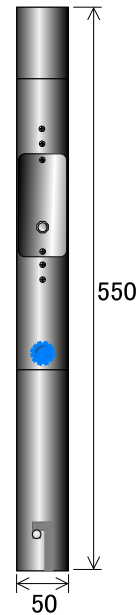

## ■ ハンディートーチ

*Handy Torch*

- ・スパークは連続/非連続選択可能。
- ・プッシュ式ガスバルブなので手を離すと消火します。

ガスライターボンベ65g使用

fig/size

### ■ SPEC

電源 Power supply	重量 Weight	炎高	時間
単三乾電池1本	1.3kg	約30cm	5分~10分

## ■ ハンディートーチ

*Handy Torch*

カセットボンベ120g使用

fig/size

### ■ SPEC

電源 Power supply	重量 Weight	炎高	時間
単三乾電池1本	2.5kg	20cm~40cm	3分~5分