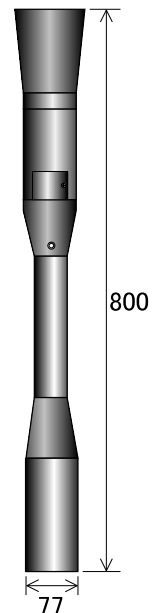

## ■ ハンディートーチ

*Handy Torch*

- ・スパークは連続/非連続選択可能。
- ・プッシュ式ガスバルブなので手を離すと消火します。

ガスライターボンベ65g使用

fig/size

### ■ SPEC

電源 Power supply	重量 Weight	炎高	時間
単三乾電池1本	1.3kg	約30cm	5分~10分

## ■ ハンディートーチ

*Handy Torch*

カセットボンベ120g使用

fig/size

### ■ SPEC

電源 Power supply	重量 Weight	炎高	時間
単三乾電池1本	2.5kg	20cm~40cm	3分~5分