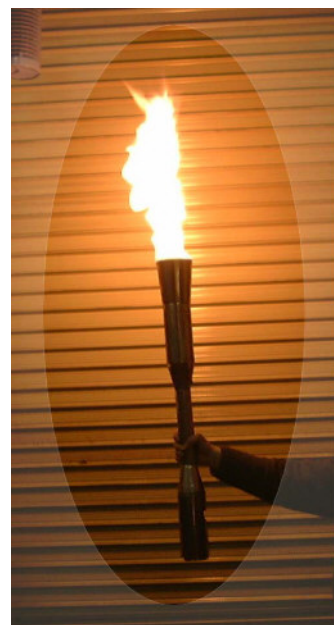

■ ハンディートーチ

Handy Torch

カセットボンベ120g使用

fig/size

■ SPEC

電源 Power supply	重量 Weight	炎高	時間
単三乾電池1本	2.5kg	20cm~40cm	3分~5分