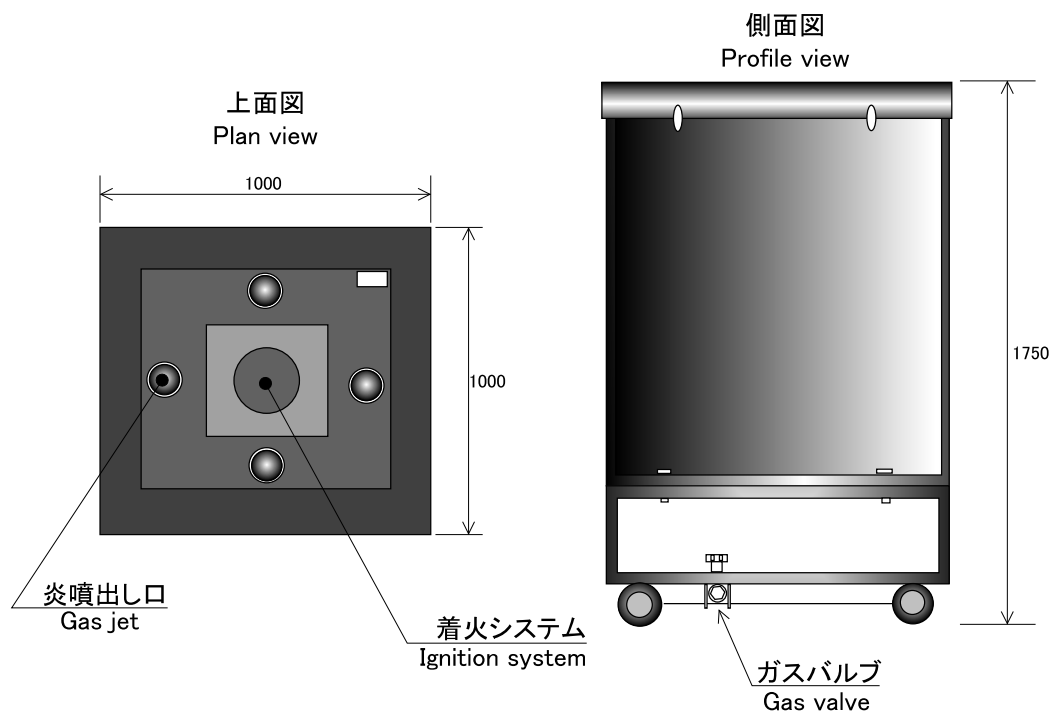

### FIRE STORM

- ・安全/確実に巨大な炎を作り出します。
- ・Produces safety guaranteed giant flames.

大阪ドームインドア実例

炎の高さや太さはユニット数、ガス圧力の組み合わせで自由にコントロール可能。  
連続撃ち可能。

For number of units of flame height, the gas pressure combinations can freely be controlled.  
Can create a series of flames.

fig/size