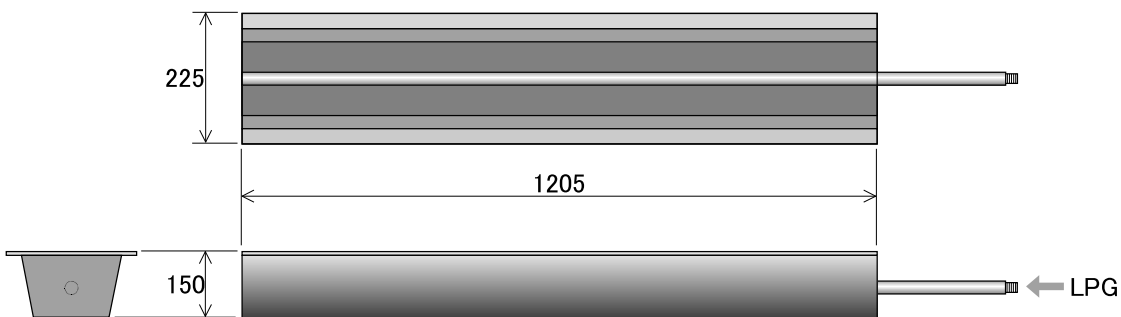

LINE BURNER

■ ラインバーナー

LINE BURNER

- ・フラットな炎を作りたい時に。
- ・When a flat-flame effect is wanted.

fig/size

■ SPEC

| 電源 Power supply | 重量 Weight | 炎高 Flame height |
|--------------------|--------------|--------------------|
| AC100V/1.5A | 10kg | 1.5m |