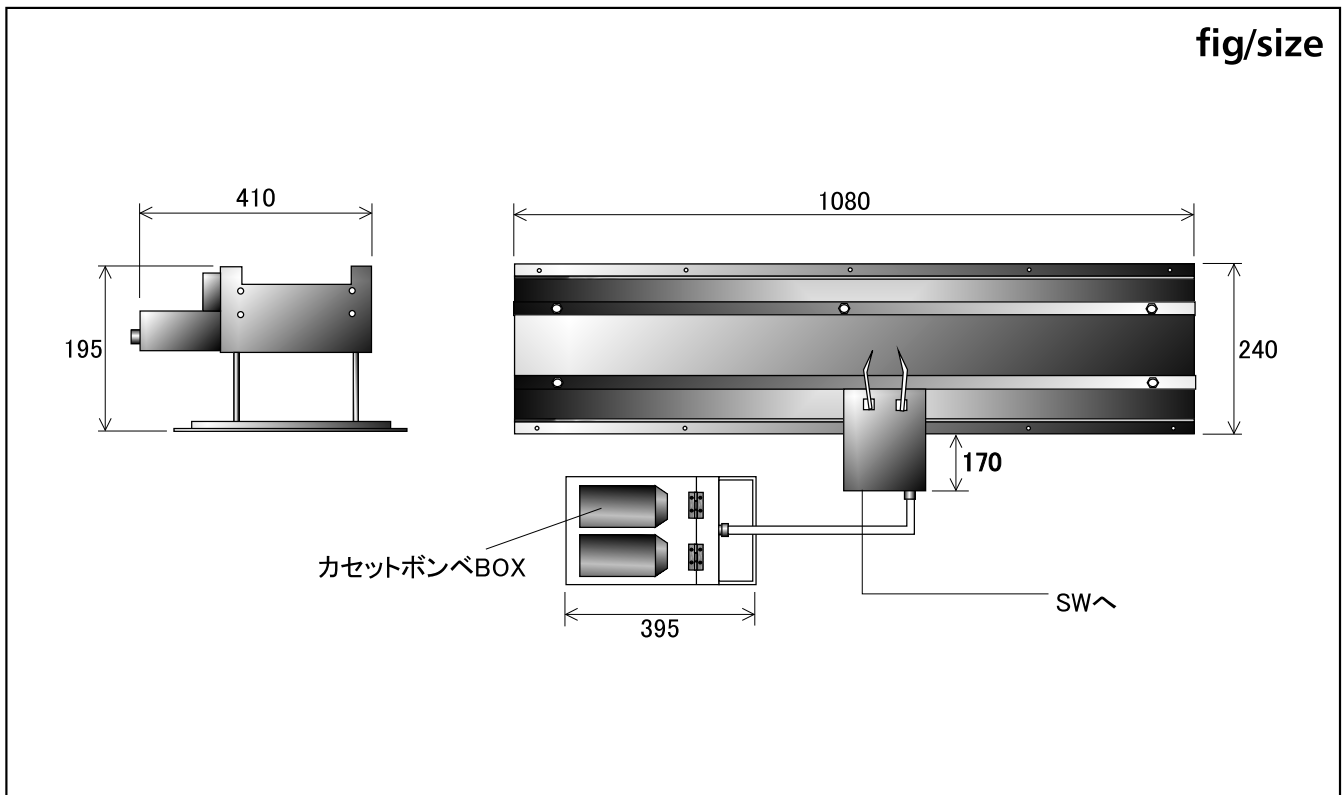

■ リンクラインバーナー

LINK LINE BURNER

- ・ユニットをつなげて炎が切れ目なく延長可能。
- ・延長しても着火はユニット単位なのですべて同時着火できる。
- ・カセットボンベを使用。
- ・容器に水を入れて置けば瞬時消火も出来ます。

 カセットボンベBOXを連結させることにより燃焼時間を増やせます。

■ SPEC

電源 Power supply	重量 Weight	燃料 Fuel	炎高 Flame height	燃焼時間
AC100V/0.5A	8kg	カセットボンベ/LPGボンベ	20~40cm	10分