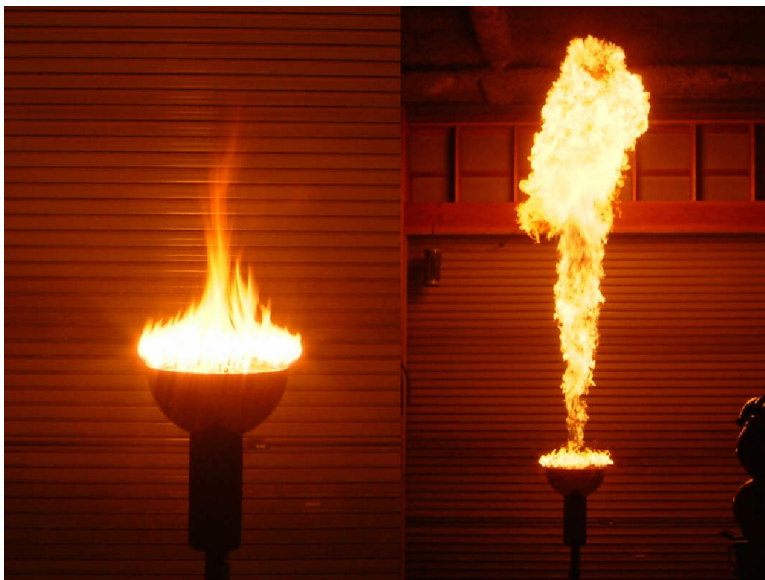

■ コンビネーショントーチ

COMBNATION TORCH

- ・トーチとファイヤーボールメーカーを結合した新しいタイプのトーチです。
- ・静と動の効果が1台で作り出せます。

fig/size

■ SPEC

電源 Power supply	重量 Weight	トーチ炎高	FBM炎高
AC100V/0.5A	10kg	最大1m	8m