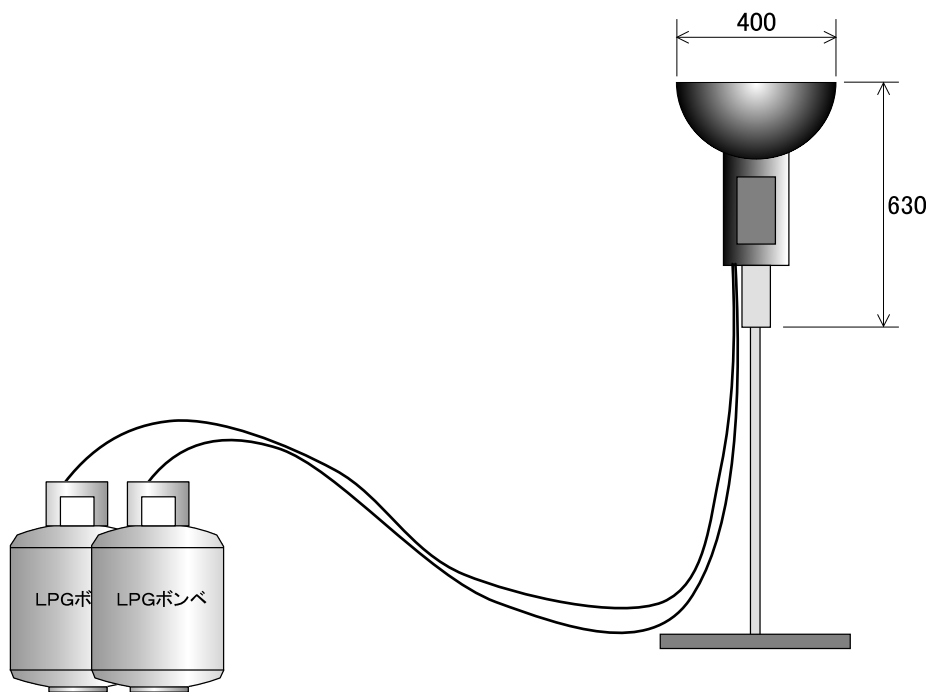

■ コンビネーショントーチ

COMBNATION TORCH

- ・トーチとファイヤーボールメーカーを結合した新しいタイプのトーチです。
- ・静と動の効果が1台で作り出せます。

fig/size

■ SPEC

電源 Power supply	重量 Weight	トーチ炎高	FBM炎高
AC100V/0.5A	10kg	最大1m	8m