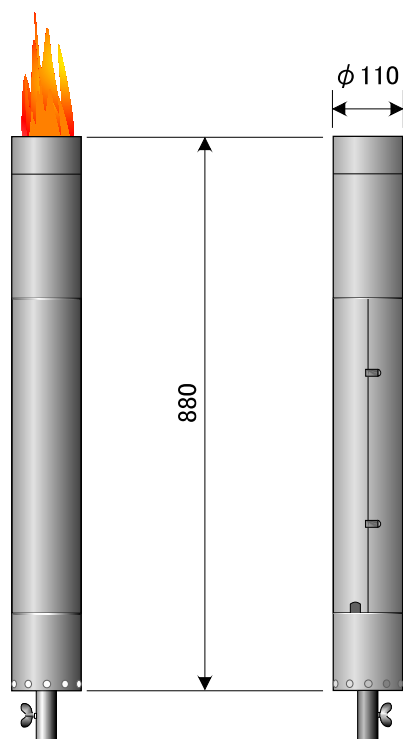

## ■ カセット コンビトーチ

### CASSETTE COMBI TORCH

- ・細身ながらクイックトーチとミニフレイマーの効果を凝縮。
- ・コンビネーショントーチの**カセットボンベ仕様**。

ファイヤーホールのみの使用は出来ません。

fig/size  
:mm

## ■ SPEC

電源 Power supply	重量 Weight	炎高 Flame height	火球直径 Diameter of fireball
		2m~4m	60cm