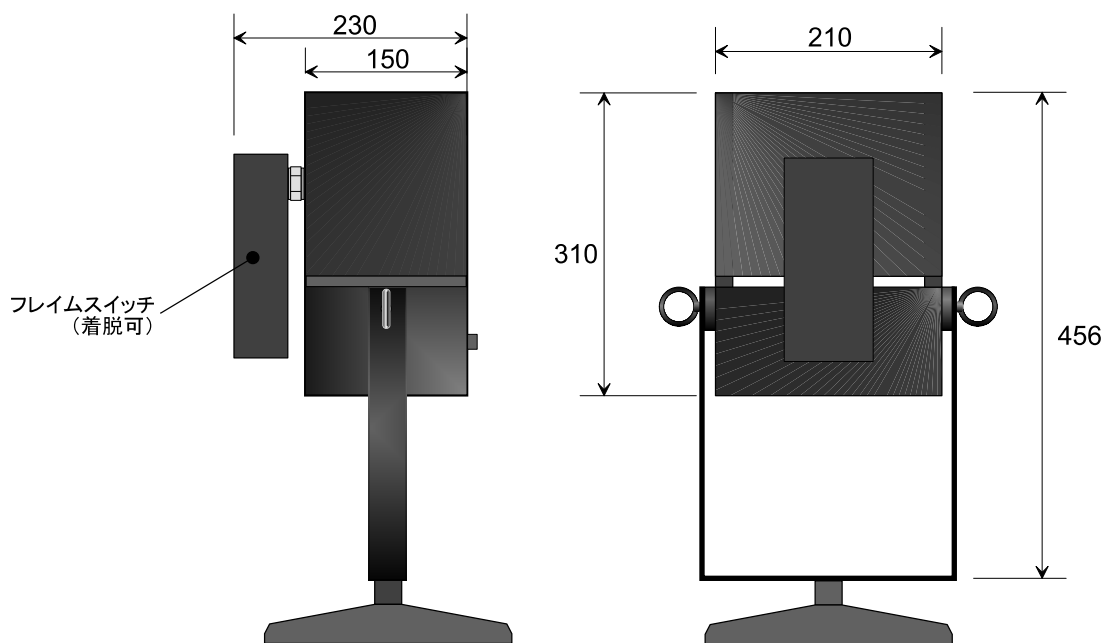

■ 全天候型フレイムジェネレーター

FLAME GENERATOR 25

着火性能が飛躍的に向上したので  
水(雨)に強く養生は不要です。

完全なアウトドア仕様です。

効果はFFと同じです。

フレイムSW装着可能。

size/mm

■ SPEC

電源 Power supply	重量 Weight	炎高 Flame hight
100V /5A	10kg	8m~10m