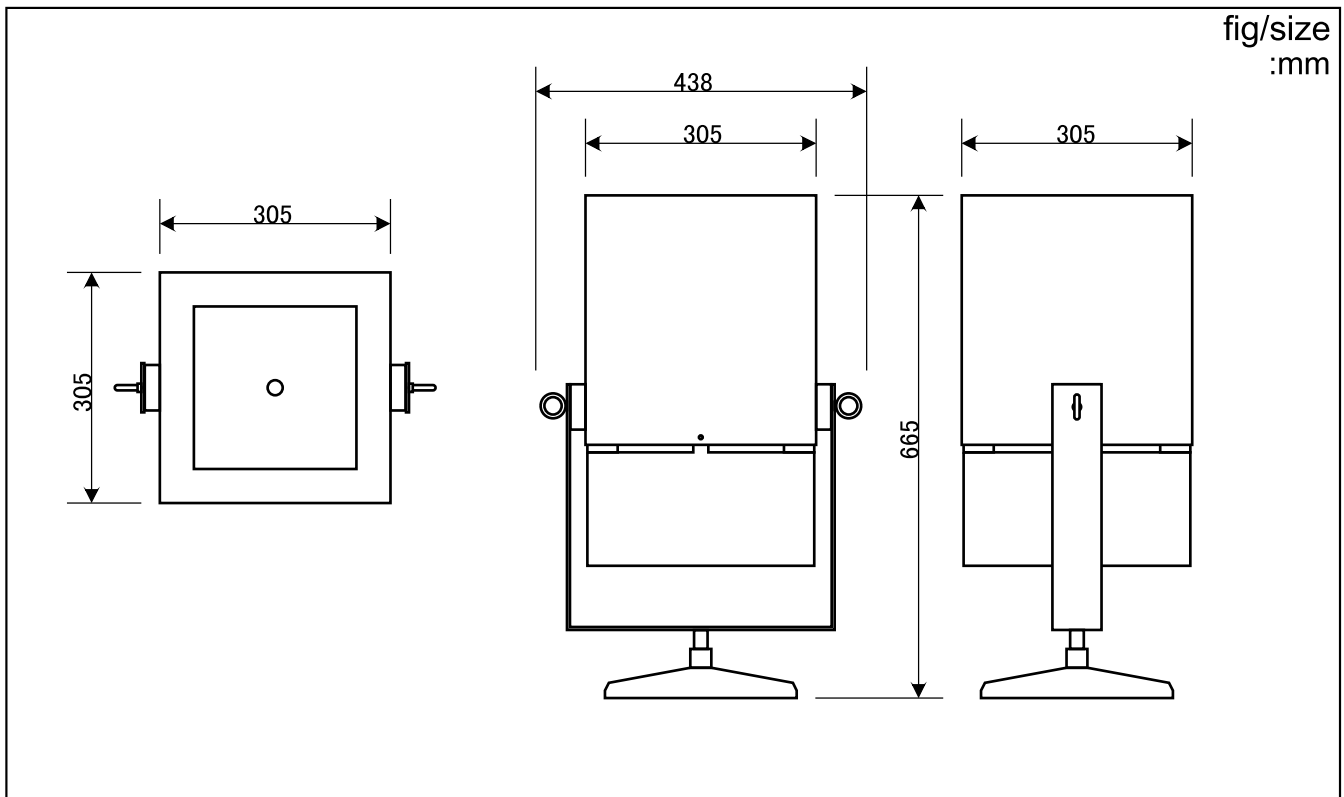

■ 全天候型フレームジェネレーター

FRAME GENERATOR 100

フレイム高20m！

風雨に強く養生は不要です。

完全なアウトドア仕様

フレイムSW装着可能

■ SPEC

電源 Power supply	重量 Weight	消費量	圧力	炎高
AC100V5A	15kg	200ℓ/分	80kg/cm ²	18m~20m