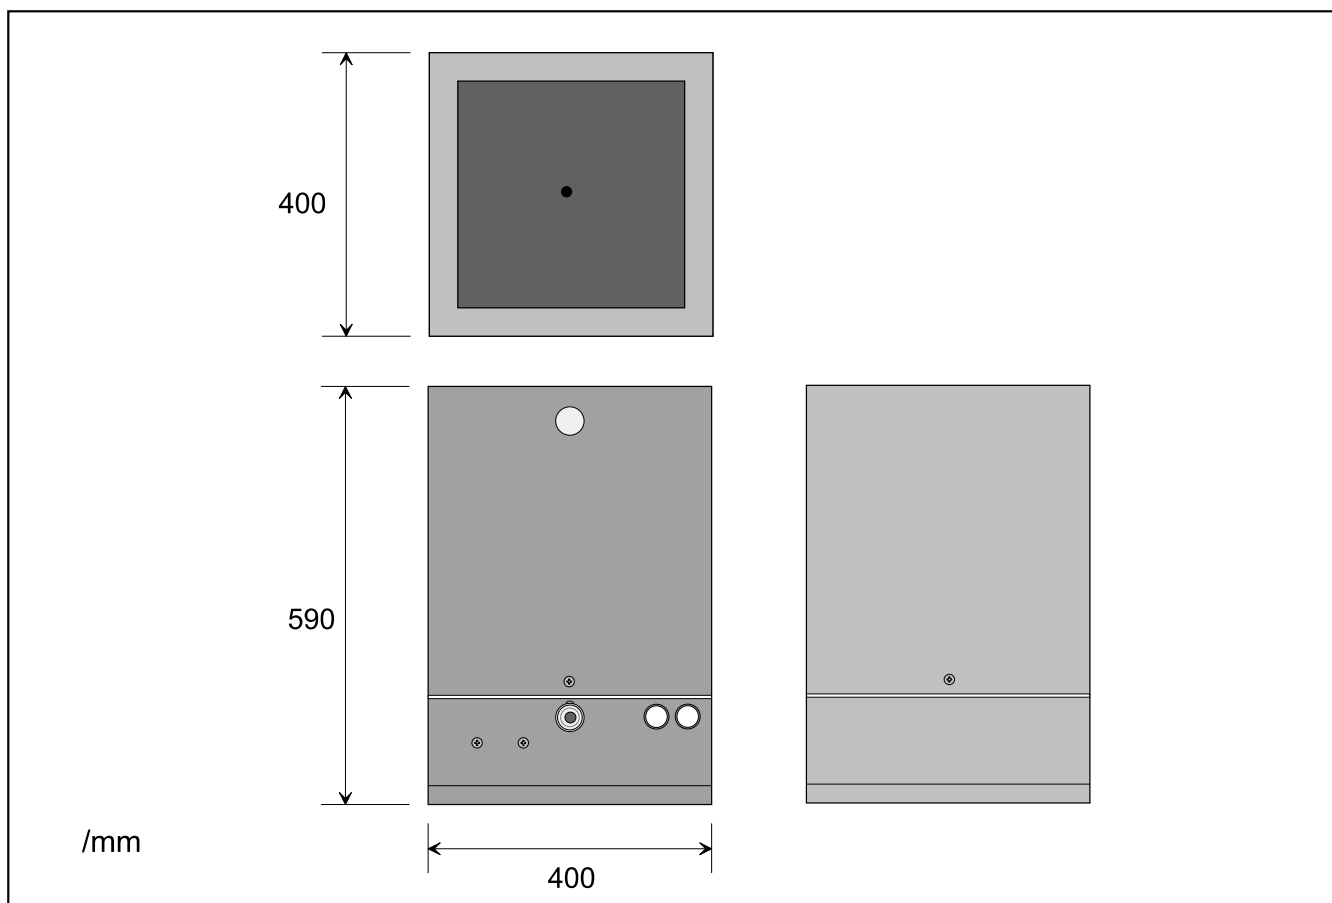

■ 全天候型フレイムジェネレーター **FG150**

今現在、我々の知る限り、
世界最大のフレイム(炎)エフェクトを実現。

超小型な本体からは考えられない
「強可燃性燃料」を使うことなく打ち出される巨大な炎。
これが、究極のフレイムエフェクト!

- 全天候型
風雨に強く養生は不要!
完全なアウトドア仕様タイプ!
- 従来のFG機種同様パイロットバーナー未使用
- フレイムSW装着可能。

■ SPEC

電源	重量	消費量	圧力	炎高
100V/5A	20kg	280ℓ/分	100kg/cm ²	20m-25m