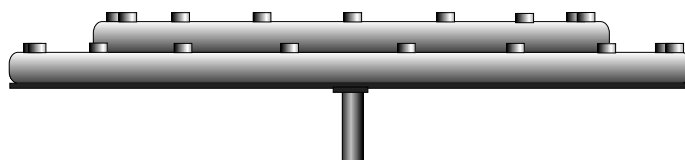

■ 聖火台バーナー

万一の為、  
ダブルパイロットバーナー  
ダブルイグニッション  
装着可能！

金属製であれば聖火台の形状は問いません。  
どのような聖火台にも組みつけられます。

3種類のバーナーサイズで  
様々な「聖火台」の組み合わせ可能。

/mm

■ SPEC

電源 power supply	重量 weight	最大炎高 Flame Height	燃焼時間(最大時) Flame duration
AC100V/6A	20kg	0.5m-1.5m	LPG(20kgボンベ) 20分