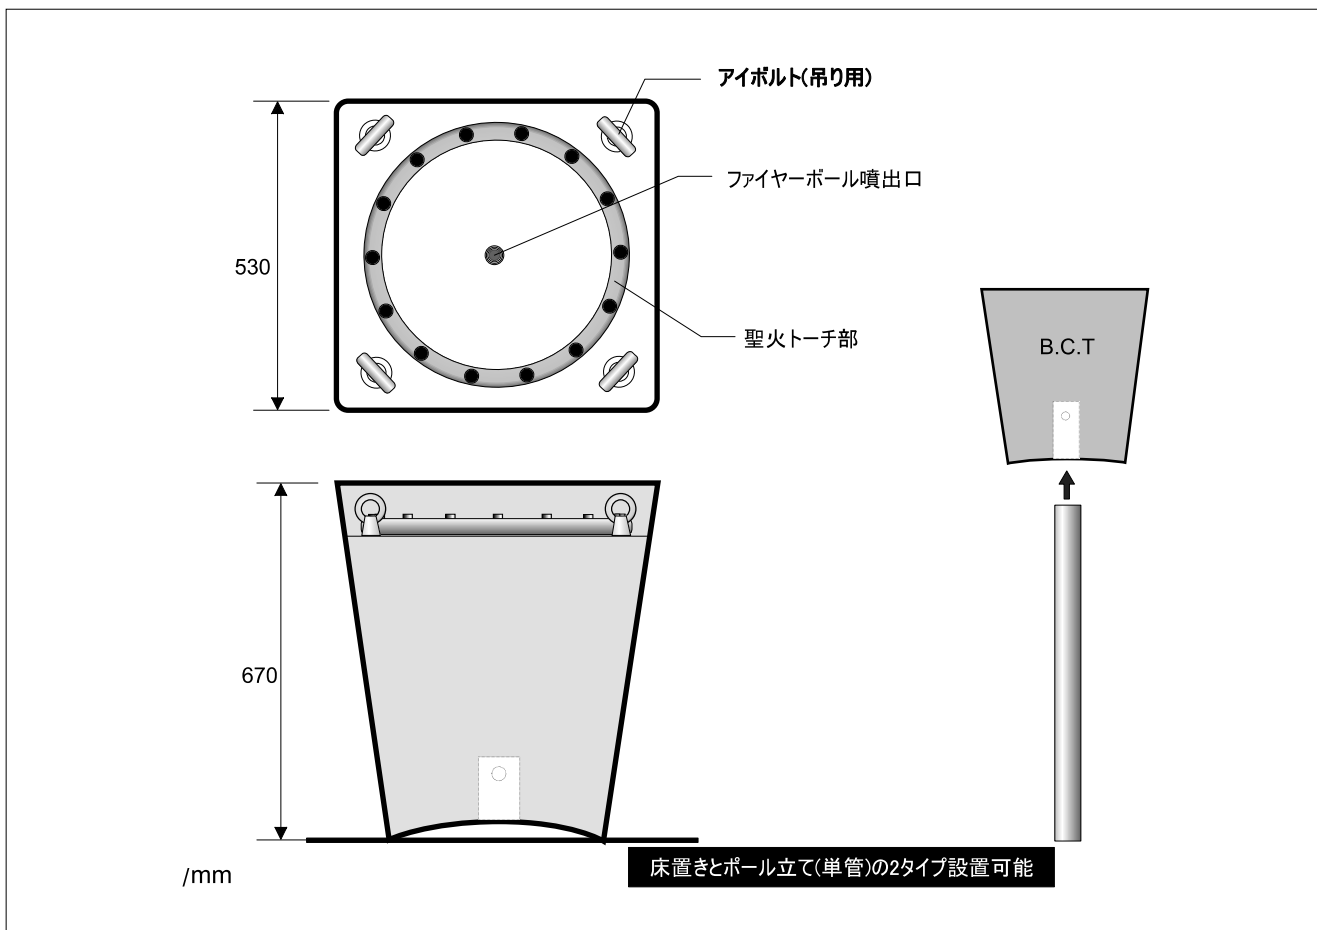

Fire Ball

TORCH+Fire Ball

■ SPEC

電源 power supply	重量 weight	トーチ炎高 Flame Height	F B M炎高 Flame Height	燃焼時間(最大時) Flame duration
AC100V/6A	40kg	0.5m-1m	6m-8m	LPG(20kgボンベ) 20分