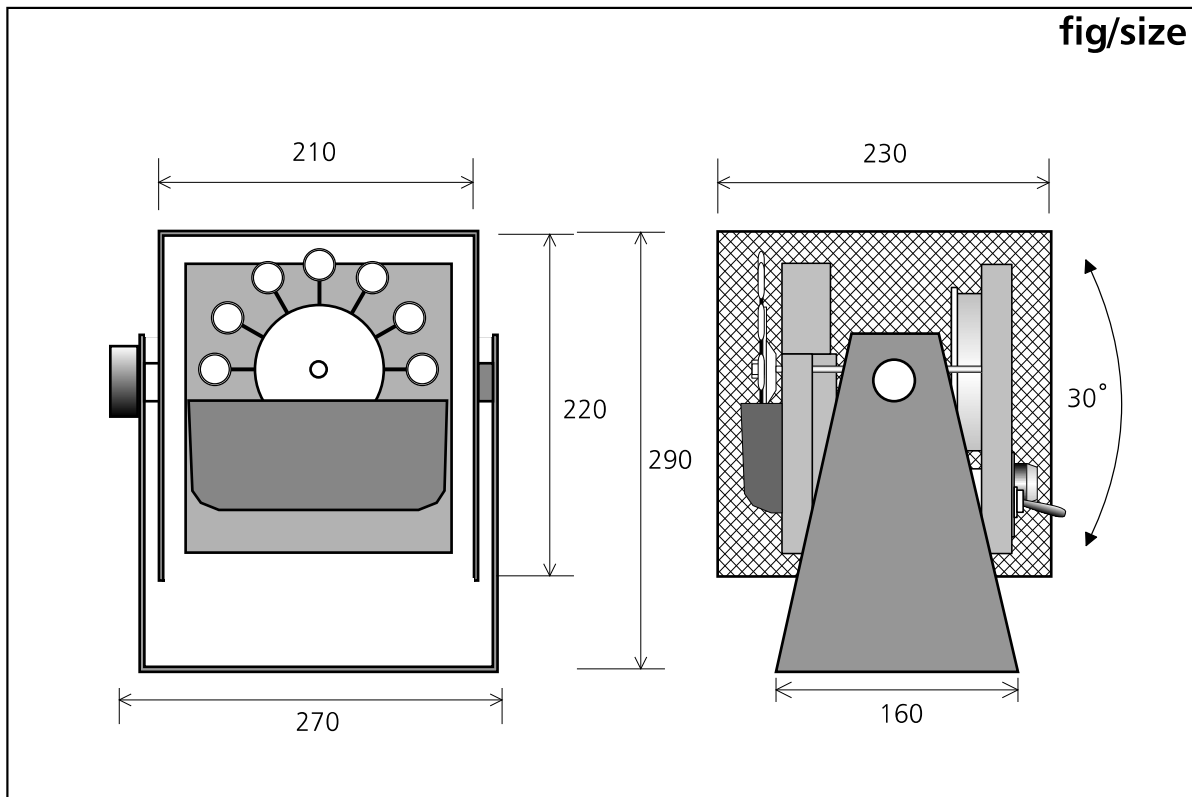

BUBBLE MACHINE-S

■ シャボン玉マシンS

BUBBLE MACHINE-S

- ・Gハンガーにて吊り可能。
- ・量調整はできません。
- ・シャボン専用液を使用。

- ・Can be suspended by a G-hanger.
- ・Output cannot be adjusted.
- ・Uses exclusive bubble liquid.

■ SPEC

電源 Power supply	重量 Weight	連続使用時間 Working duration	タンク容積 Tank capacity
AC100V/1A	3.5kg	40minutes	0.4リットル